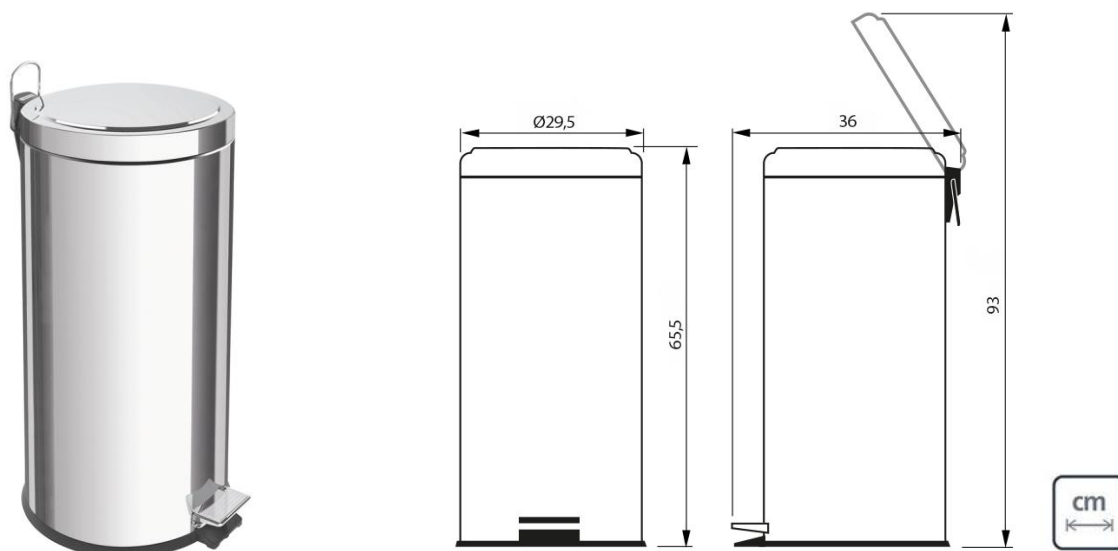

**BASURERO CON PEDAL 30 L,
ACERO INOXIDABLE AISI 430
CON BALDE INTERIOR PLASTICO**

Ref. 94538-130

Características:

- Fabricación: Brasileña
- Acero Inox AISI 430
- Espesor: 0,4 mm
- Acabado: Pulido
- Alza para transporte: Si
- Tapa: Si, con sistema Stay Open
- Balde Plástico interior removible: Si
- Capacidad: 30 Litros
- Tamaño Bolsa recomendado: 50 Litros

Ventajas:

- Fabricado en el sistema estampado monoblock, vale decir una sola pieza, sin soldaduras.
- Más resistente y evita la Corrosión
- Bordes perfectamente acabados que evitan corte.
- Balde plástico removible facilita la limpieza y retiro de desechos.