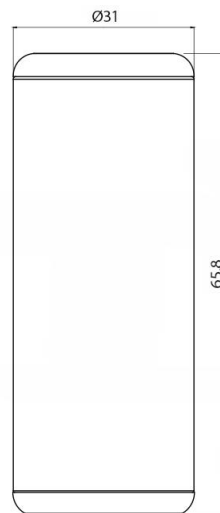

**BASURERO SELECTIVO 40 LITROS  
PARA RECICLAJE CAFE, 31 X 65,8 CM,  
ACERO INOXIDABLE AISI 430.**

**Ref. 94539-203**

**Características:**

- Fabricación: Brasileña
- Acero Inox AISI 430
- Espesor: 0,4 mm
- Acabado: Pulido
- Base y Anillo de polipropileno
- Capacidad: 40 Litros
- Tamaño Bolsa recomendado: 100 Litros
- Incluye adhesivos: Orgánico (No fijado)