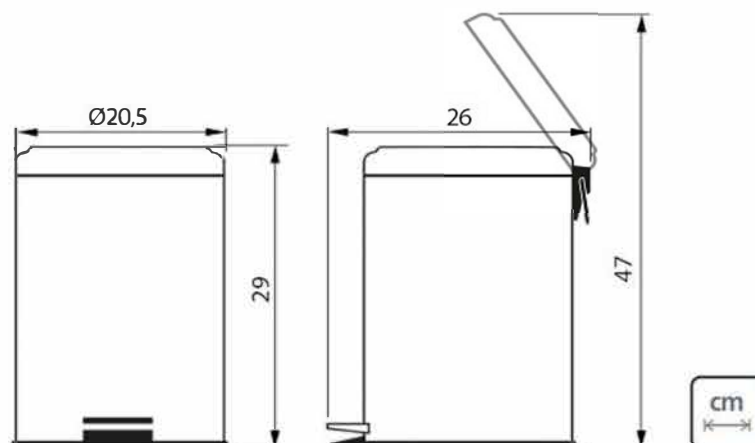

**BASURERO CON PEDAL 5 L,  
ACERO INOXIDABLE AISI 430  
CON BALDE INTERIOR PLASTICO**

**Ref. 94538-105**

**Características:**

- Fabricación: Brasileña
- Acero Inox AISI 430
- Espesor: 0,4 mm
- Acabado: Pulido
- Alza para transporte: Si
- Tapa: Si, con sistema Stay Open
- Balde Plástico interior removible: Si
- Capacidad: 5 Litros
- Tamaño Bolsa recomendado: 5 – 10 Litros