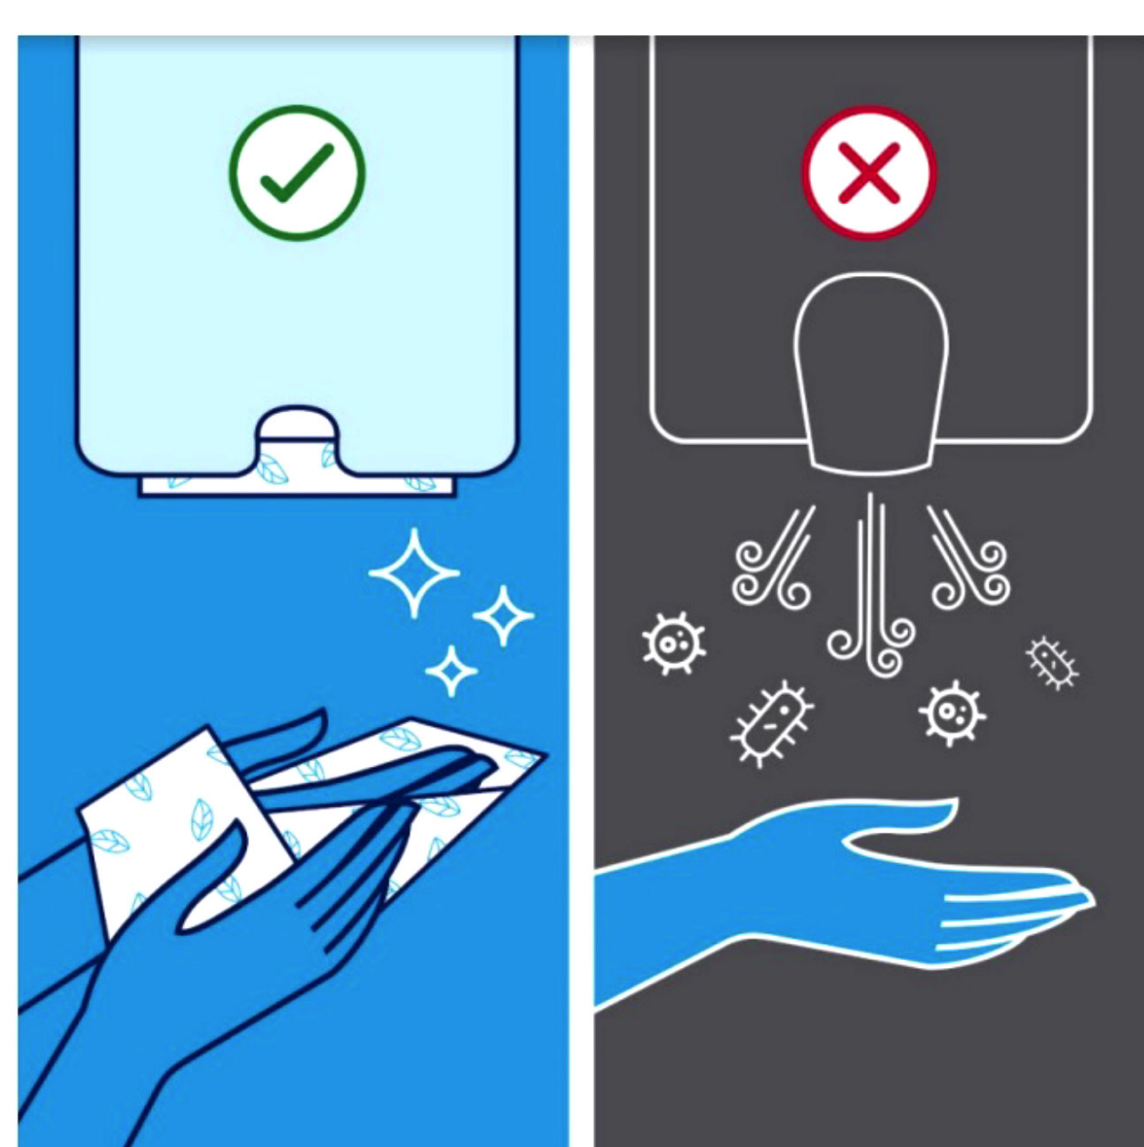

Consumibles

Think ahead.

Tork Toalla Interfoliada

- Blanca
- Línea Classic
- Hoja Simple
- Calidad Universal
- Sistema H23

Código: TO55036

Incrementa la higiene en el secado de manos

Hoja Simple

Gran Absorción

Alta Capacidad

Ofrece una gran experiencia de secado de manos en tus instalaciones con la toalla interfoliada de Tork.

Esta toalla es ideal para **establecimientos que buscan calidad** a un **precio conveniente**.

Evita la contaminación cruzada

- ✓ La manera más higiénica de secarse las manos es secarlas con toallas de papel.
- ✓ Los secadores de aire propagan hasta 10 veces más gérmenes.

¹Snelling A.M., 2010, ²Best et al, J Hosp Infection, 2014

En conjunto con el dispensador **Tork Element garantiza** que solo se toca la toalla que se va a utilizar, sin necesidad de tocar el dispensador. Cada paquete de toallas viene **protegida por un una fajilla y una bolsa para evitar que se ensucien**.