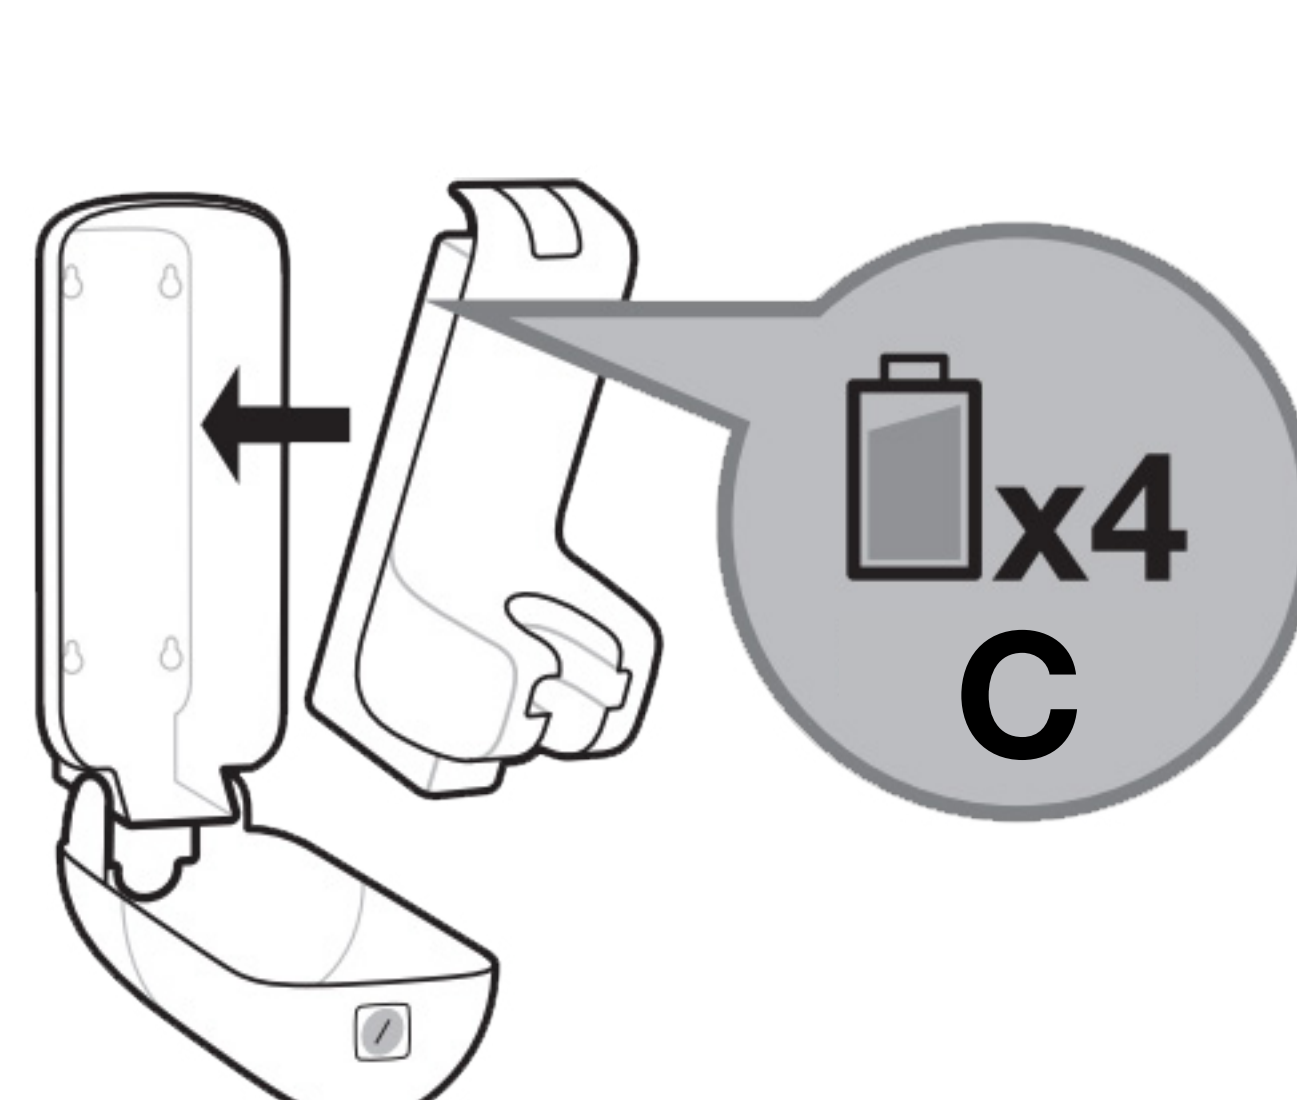

Dispensador sin contacto que reduce la contaminación cruzada.

Smart lock puedes bloquear con o sin llave.

- = [Battery icon]
- = [Battery icon]
- = [Battery icon]

Diseño resistente y funcional

- Fabricado con plástico ABS de alta resistencia, lo que asegura un largo tiempo de vida.
- Abre el dispensador con o sin llave con el sistema Smart Lock.
- Avalado por la Asociación Sueca de Reumatismo por ser fácil de usar para personas con poca fuerza en las manos.
- Con indicador de recambio LED que muestra cuándo es necesario reponer.

Características del producto	
Material	Plástico ABS
Alto cm	27.8
Ancho cm	11.2
Largo cm	12.8
Peso neto g.	690
EAN 13	7322540587012
Origen	Holanda

Información técnica del empaque	
Cantidades x caja	1
Alto cm caja	29.4
Ancho cm caja	14.0
Largo cm caja	16.0
Peso bruto g.	898

Paletizado	
Capas	3
Bulto / Capa	54
Unidades x pallet	162

Productos Compatibles

Tork Jabón en Espuma con 36% de Alcohol Premium

Código: JA70008

- Calidad Premium
- Contenido 1000 ml
- Botellas x caja 6
- Sin fragancia ni colorantes

Tork Jabón en Espuma Suave

Código: JA70006

- Calidad Premium
- Contenido 1000 ml
- Botellas x caja 6
- Fragancia suave

Contáctanos

✉ contactochile@essity.com

☎ +56 9 7581 6978

📍 [Buscar distribuidor](#)

[Tork Chile](#)

[Tork Chile y Argentina](#)

[Tork](#)

www.tork.cl