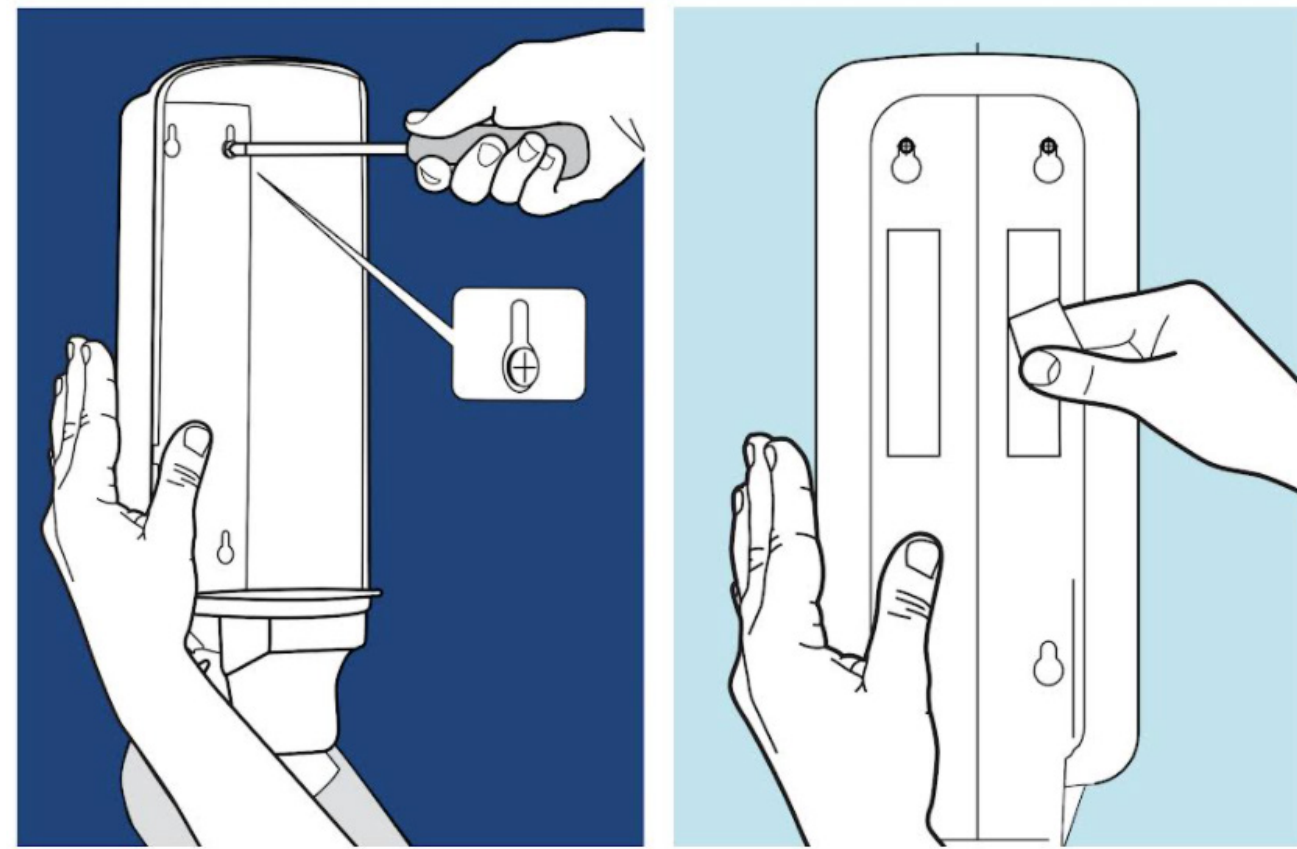

2 simples formas de montar

Montaje con tornillos

Fijación con adhesivos